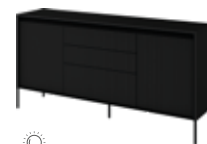

## ТРЕНД чорний

Стіл журнальний  
TR-09  
1000x700x500 шхгхв

Тумба ТВ мала 4д  
TR-05  
1670x400x560 шхгхв

Тумба ТВ 4д  
TR-06  
1930x400x560 шхгхв

Комод 2д3ш  
TR-01  
1660x400x830 шхгхв

Комод 2д  
TR-02  
980x400x830 шхгхв